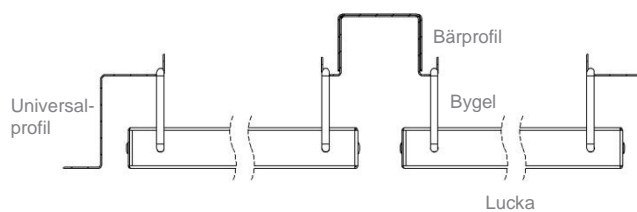

Huvudöversikt FlexPassage – sett underifrån

System- och montageöversikt - FlexPassage**Huvudöversikt FlexPassage – detaljer och genomskärningar****A. Systemöversikt, undersida – detalj panel kopplad mot bärprofil och universalprofil****B. Genomskärning – lucka mot bärprofil och universalprofil****C. Genomskärning - lucka mot bärprofil**

Komponenter - FlexPassage

Komplett lucka med byglar och 20 mm mineralullsskiva

Ram med byglar - monteringsats bestående av två ramdelar och två byglar.

Material: Aluminium

Kulör: Vit

Bredd: 570 - 580 mm

Längd: 600 - 2000 mm