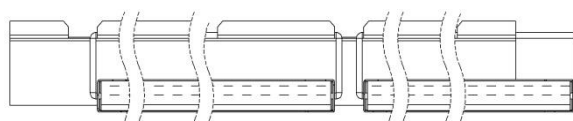

Huvudöversikt FlexPassage – sett underifrån

System- och montageöversikt - FlexPassage**Huvudöversikt FlexPassage – detaljer och genomskärningar****A. Systemöversikt, undersida – detalj panel kopplad mot bärprofil och universalprofil****B. Genomskärning – lucka mot bärprofil och universalprofil****C. Genomskärning - lucka mot bärprofil**

Komponenter - FlexPassage

Komplett lucka med byglar och 20 mm mineralullsskiva

Ram med byglar - monteringsats bestående av två ramdelar och två byglar.

Material: Aluminium

Kulör: Vit

Bredd: 570 - 580 mm

Längd: 600 - 2000 mm