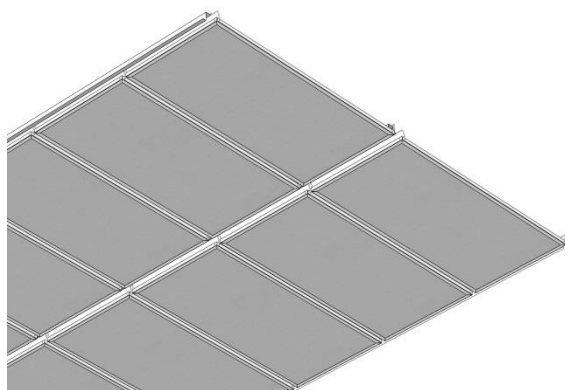

Huvudöversikt FlexPassage – sett underifrån

System- och montageöversikt - FlexPassage**Huvudöversikt FlexPassage – detaljer och genomskärningar****A. Systemöversikt, undersida – detalj panel kopplad mot bärprofil och universalprofil****B. Genomskärning – lucka mot bärprofil och universalprofil****C. Genomskärning - lucka mot bärprofil**

Komponenter - FlexPassage

Komplett lucka med byglar och 20 mm mineralullsskiva

Ram med byglar - monteringsats bestående av två ramdelar och två byglar.

Material: Aluminium

Kulör: Vit

Bredd: 570 - 580 mm

Längd: 600 - 2000 mm