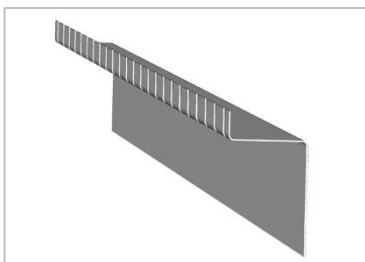

Huvudöversikt FlexPassage – sett underifrån

System- och montageöversikt - FlexPassage**Huvudöversikt FlexPassage – detaljer och genomskärningar****A. Systemöversikt, undersida – detalj panel kopplad mot bärprofil och universalprofil****B. Genomskärning – lucka mot bärprofil och universalprofil****C. Genomskärning - lucka mot bärprofil**

Komponenter - FlexPassage

Komplett lucka med byglar och 20 mm mineralullsskiva

Ram med byglar - monteringsats bestående av två ramdelar och två byglar.

Material: Aluminium

Kulör: Vit

Bredd: 570 - 580 mm

Längd: 600 - 2000 mm

Profiler - FlexPassage

Universalprofil (bärprofil, ensidig)

Avväxlingsprofil

Material: 0,8 mm plåt

Kulör: Svart

Längd: 2400 mm

Bärprofil, tvåsidig

Skarvbleck