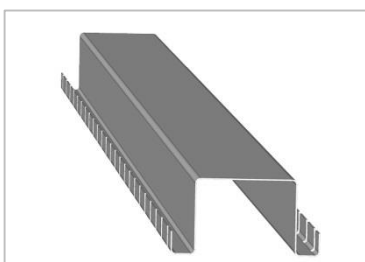

Profiler - FlexPassage

Universalprofil (bärprofil, ensidig)

Avväxlingsprofil

Material: 0,8 mm plåt

Kulör: Svart

Längd: 2400 mm

Bärprofil, tvåsidig

Skarvbleck