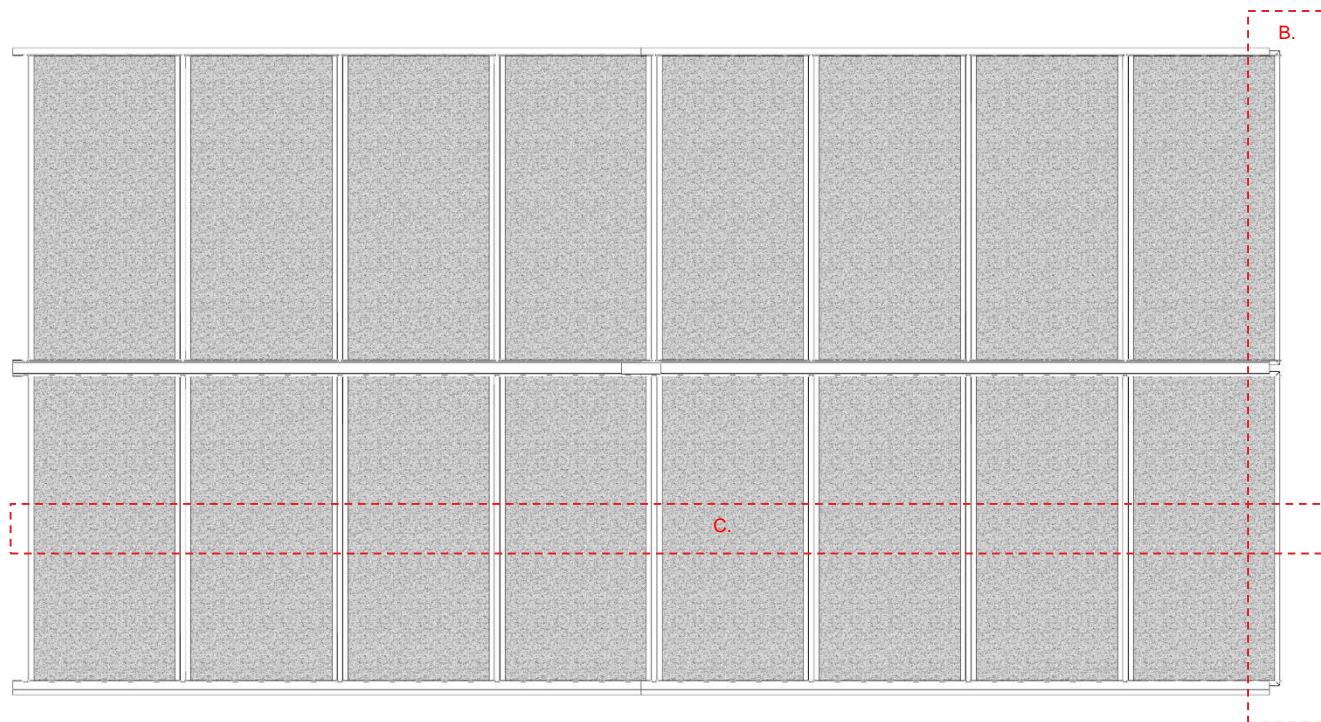

Huvudöversikt FlexPassage – sett underifrån

System- och montageöversikt - FlexPassage**Huvudöversikt FlexPassage – detaljer och genomskärningar****A. Systemöversikt, undersida – detalj panel kopplad mot bärprofil och universalprofil****B. Genomskärning – lucka mot bärprofil och universalprofil****C. Genomskärning - lucka mot bärprofil**

Komponenter - FlexPassage

Komplett lucka med byglar och 20 mm mineralullsskiva

Ram med byglar - monteringsats bestående av två ramdelar och två byglar.

Material: Aluminium

Kulör: Vit

Bredd: 570 - 580 mm

Längd: 600 - 2000 mm