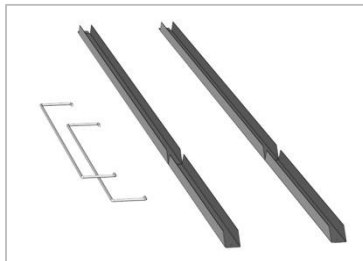

Huvudöversikt FlexPassage – sett underifrån

System- och montageöversikt - FlexPassage**Huvudöversikt FlexPassage – detaljer och genomskärningar****A. Systemöversikt, undersida – detalj panel kopplad mot bärprofil och universalprofil****B. Genomskärning – lucka mot bärprofil och universalprofil****C. Genomskärning - lucka mot bärprofil**

Komponenter - FlexPassage

Komplett lucka med byglar och 20 mm mineralullsskiva

Ram med byglar - monteringsats bestående av två ramdelar och två byglar.

Material: Aluminium

Kulör: Vit

Bredd: 570 - 580 mm

Längd: 600 - 2000 mm