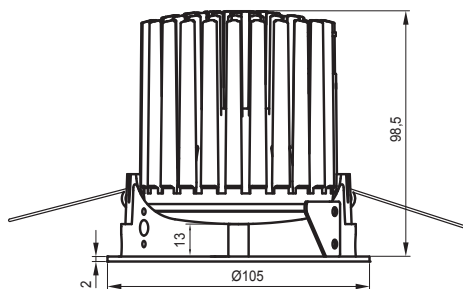

A1001 DOWNLIGHT

STÄLLBAR
ADJUSTABLE
STELLBAR

Vit- eller svartlackerad aluminium / Powder coated in white or black aluminium / Weiss oder schwarz gelackt Aluminium

Andra färger på beställning

Standart på/av

Fasdimning - 1-10V - dali på beställning

Hålmått 95- 100 mm, rek inbyggnadshöjd 150 mm

LED

14/17/20 W

2600 LUMEN

2700/3000/4000 K

18-60 graders spridning

Bridgelux

High Efficiency

Best Light Quality

Order code	Type
A1001-14	Downlight
A1001-17	Downlight
A1001-20	Downlight

Lamp
LED 14 W 1460 lm
LED 17 W 1730 lm
LED 20 W 1990 lm